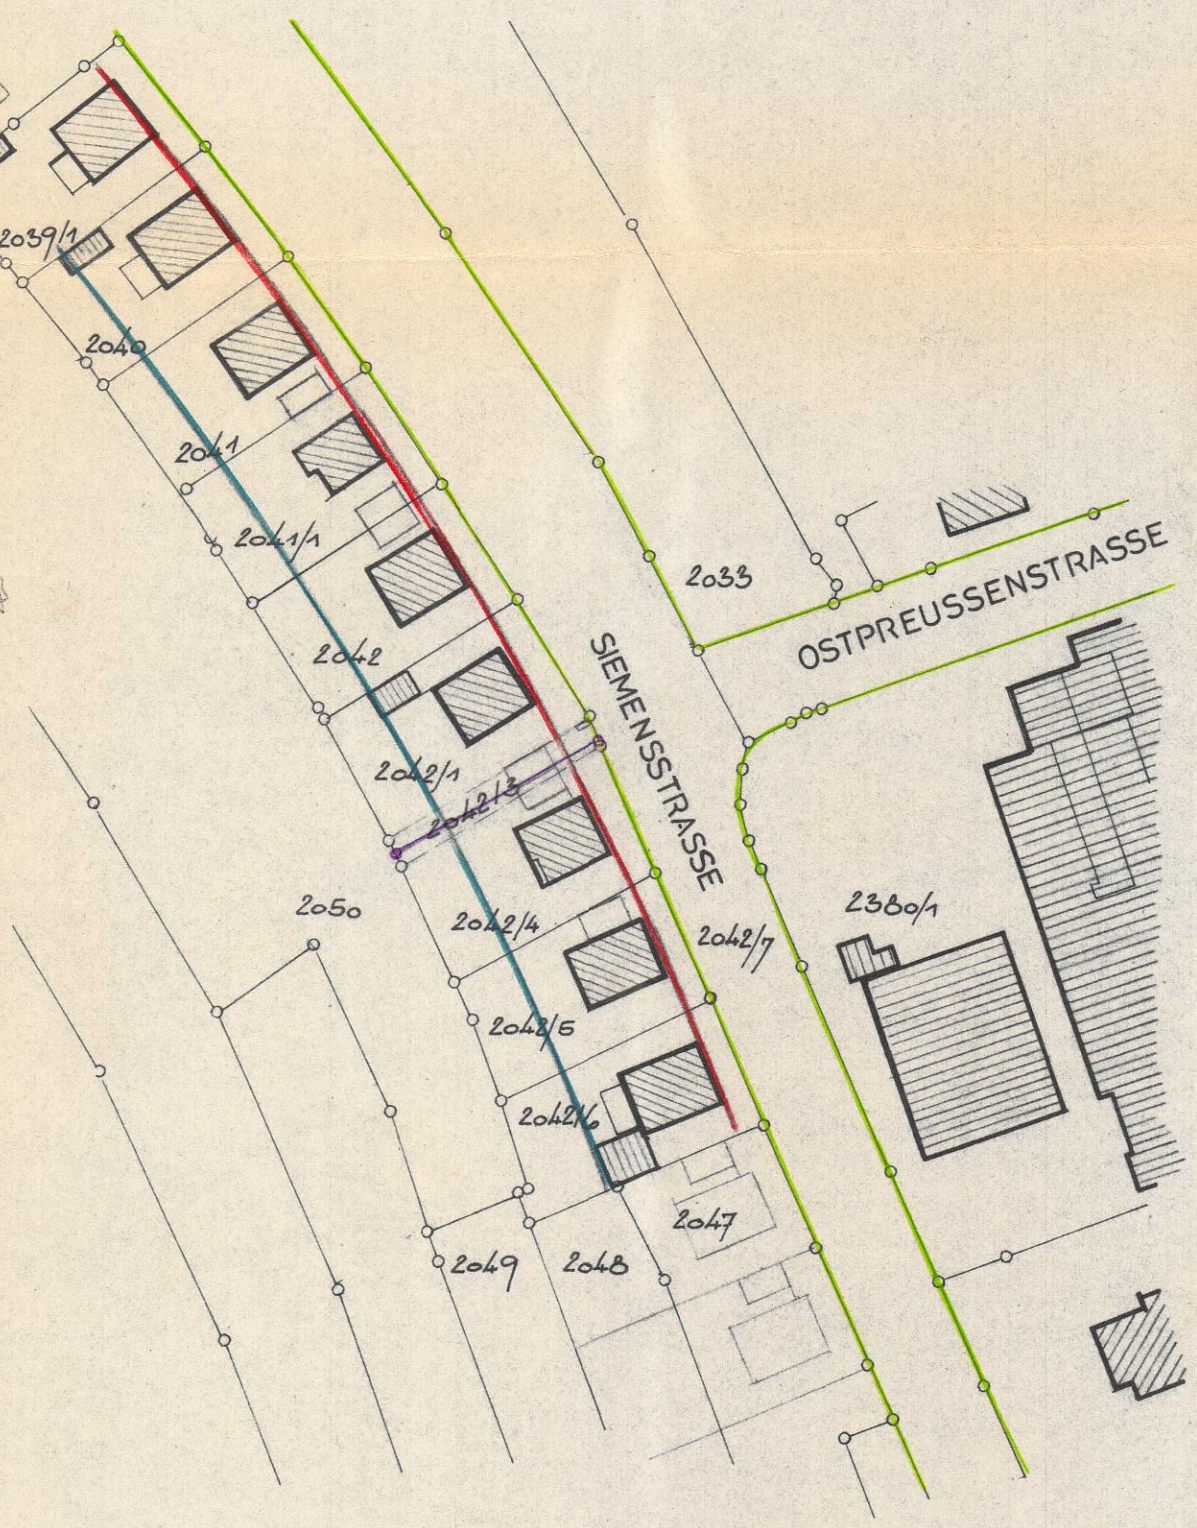

ALTE FASSUNG

NEUE FASSUNG

	gesehen und zugestimmt
2042/5	<i>Wolfgang Haeude, Erich Martin, Margarete Haeude, Erwin Haeude</i>
2042/4	<i>Karl Heinz Medtold</i>
2042/1	<i>Helmut Lorenz</i>
2042	<i>Karl Friedrich</i>
2041/1	<i>Johannes Haeude</i>
2041	<i>Alfred Langheim</i>

M 1:1000

STADT NEUSTADT CBG.

VEREINFACHTE
PLANÄNDERUNG
 FÜR DAS BAUGEBIET
„SÜD I. TEIL“

IM BEREICH DER SIEMENSSTRASSE
 GEM. § 13 B BAUG.

Juni 1972